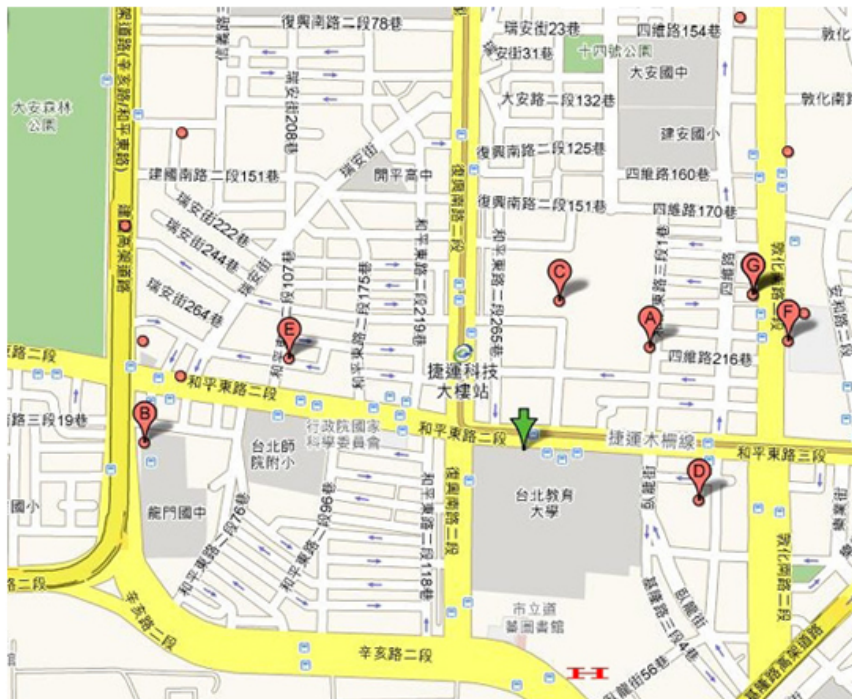

國立臺北教育大學 交通路線

- ◆ 捷運木柵線科技大樓站下車，往和平東路二段走，約 2 分鐘路程即可！
- ◆ 公車（國立臺北教育大學站-復興南路）：237、295
- ◆ 公車（國立臺北教育大學站-和平東路）：15、15(區間車)、15(萬美線)、18、211、235、284、284(直行)、3、52、662、663、685、72、和平幹線

本校周邊停車場位置圖

- | | | | |
|--|---|---|---|
| <p>A: 中興咖啡房 02-2704-7442
台北市大安區四維路 216 巷 19 號(旁)</p> | <p>C: 成功國宅南區平面停車場
台北市大安區復興南路二 段 193 巷及和平東路二段 311 巷</p> | <p>E: 祥龍驛瑞安站停車場
台北市大安區和平東路二 段 107 巷 11 弄 1 號</p> | <p>G: 成功市場龍翔平面停車場
02-2706-1873
台北市大安區敦化南路二 段 112 號</p> |
| <p>B: 龍門國中地下停車場
02-2733-0299
台北市大安區建國南路二 段 269 號(地下室)</p> | <p>D: 臥龍街臨時平面停車場
台北市大安區臥龍街 23 巷口</p> | <p>F: 遠企中心地下停車場
02-6666-6345
台北市大安區敦化南路二 段 207 號</p> | <p>H: 大安運動中心
辛亥路 3 段 55 號</p> |

國立臺北教育大學 校園導覽

- | | | | |
|------------|-------------|------------------------------------|----------|
| 01 校門 V | 02 鐘樓 | 03 舊宿舍區 | 04 文薈樓 S |
| 05 行政大樓 A | 06 圖書館 H | 07 科學館 B | 08 視聽館 F |
| 09 至善樓 G | 10 學生活動中心 L | 11 學生宿舍 <small>一宿O
二宿P</small> | 12 藝術館 M |
| 13 體育館 K | 14 籃排球場 T、J | 15 明德樓 C | 16 田徑場 I |
| 17 溫水游泳池 Z | 18 創意館 E | 19 大禮堂 Q | 20 篤行樓 Y |
| 21 北師美術館 X | | | |